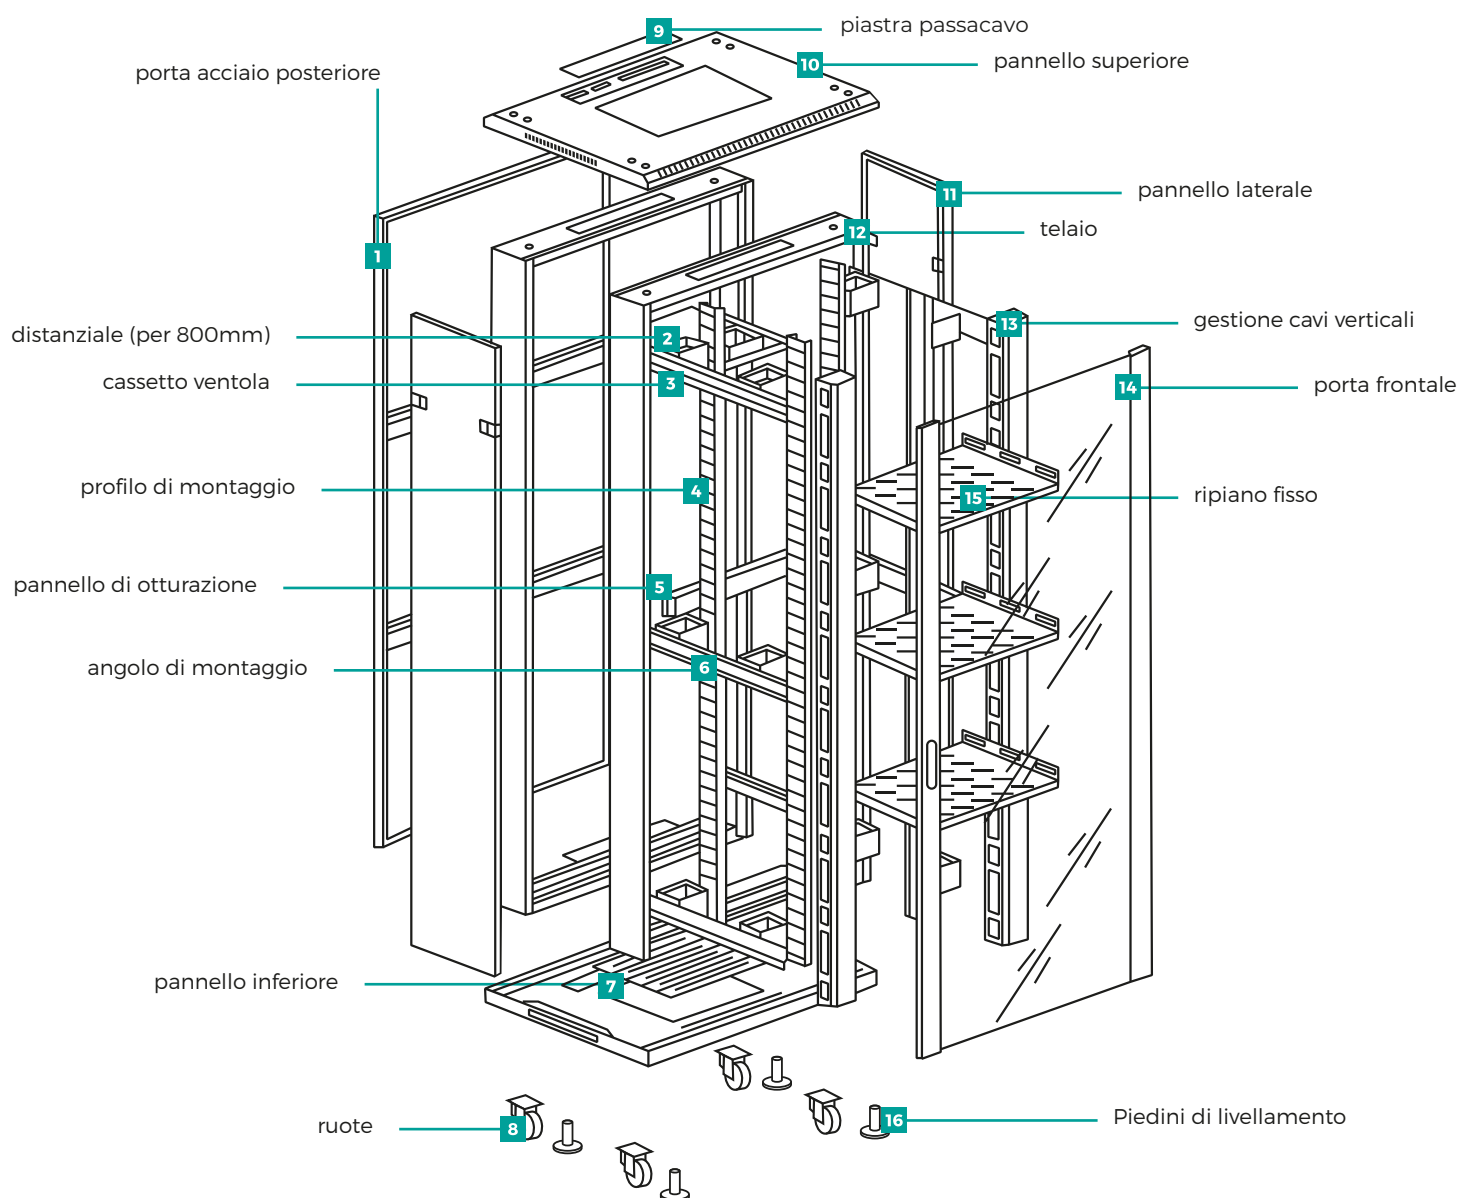

# Versatile e di ampia configurazione

La Gamma di Armadi Rack Mach Power è **molto versatile** e di **ampia configurazione**, adatta a soddisfare tutte le **esigenze di networking e cablaggio strutturato**.

Caratterizzati da un design lineare e moderno, offrono un elevato standard di costruzione con materiali di alta qualità.

La struttura è realizzata in **lamiera pressopiegata** verniciata a polvere, i montanti sono facilmente regolabili con unità di numerazione per una immediata identificazione dei componenti installati. I laterali dell'armadio sono completamente removibili per consentire l'accesso all'interno dal fianco del rack. Le porte sono reversibili complete di vetro temperato e serratura a chiave per impedire l'accesso da parte di persone non autorizzate.

## Caratteristiche principali

- Struttura in acciaio saldato per la parte anteriore e posteriore
- Porta frontale in vetro temperato apribile a 180° con bordi ventilati
- Maniglia e serratura con chiave per la porta frontale
- Porta posteriore in acciaio forato con serratura a chiave
- Pannelli laterali removibili con predisposizione per serratura a chiave
- Ingresso cavi dall'alto e dal basso tramite piastra pre-tranciata
- Montanti regolabili e numerati (inclusi)
- Kit di messa a terra, dadi e viti, unità di ventilazione a 2/4 ventole, piedini di livellamento e ruote (inclusi)

## Specifiche tecniche

Armadio Rack da Pavimento	32 unità
Struttura in acciaio	1.2mm completamente ispezionabile
Fianchi laterali	Smontabili con predisposizione serrature
Ingresso cavi	Dall'alto e dal basso
Montanti	Regolabili 1,5mm
Passo di foratura del telaio	19"
Porta frontale	Reversibile con vetro temperato 4mm e chiusura a chiave
Rating di protezione	IP20
Verniciatura	Polvere epossidica colore Nero (RAL9004)
Dimensioni	600 x 800 x 1520 mm
Peso	81 kg